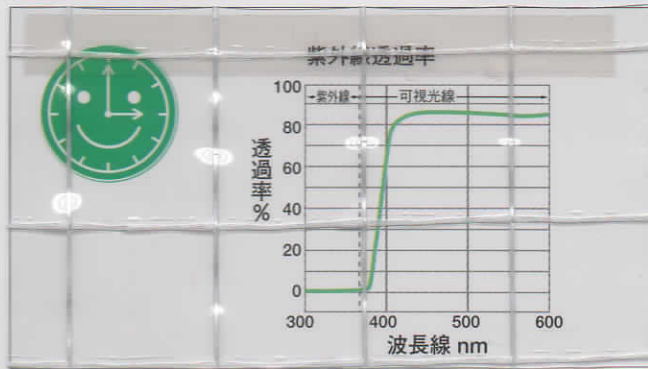

## e-sheet 250

防火 耐候

0.25mm×203cm×50m乱

## e-sheet 300

防火 耐候 UV  
カット

0.3mm×203cm×50m乱

## e-sheet 360

防火 帯電  
防止 耐候 UV  
カット

0.36mm×203cm×50m乱

## e-sheet 500

防火 帯電  
防止 耐寒 耐候 UV  
カット

0.5mm×203cm×30m乱