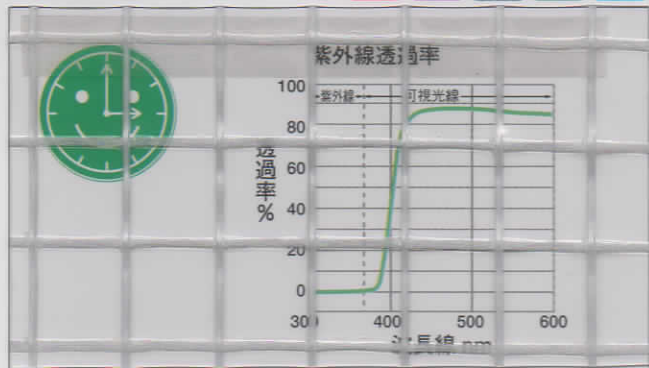

## e-sheet 300

防火 耐候 UV  
カット

0.3mm×203cm×50m乱

## e-sheet 360

防火 帯電  
防止 耐候 UV  
カット

0.36mm×203cm×50m乱

## e-sheet 500

防火 帯電  
防止 耐寒 耐候 UV  
カット

0.5mm×203cm×30m乱