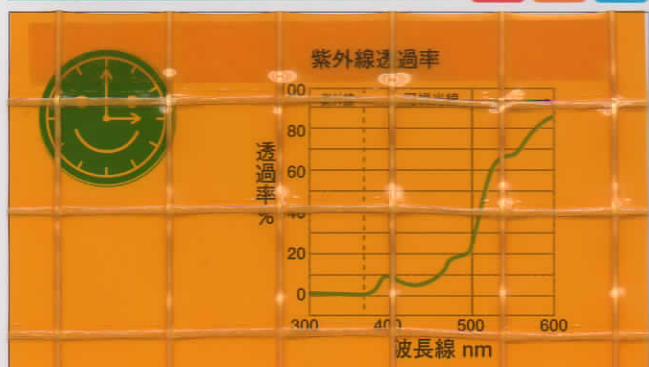

E-2500FYW

防火 防虫 UV
カット