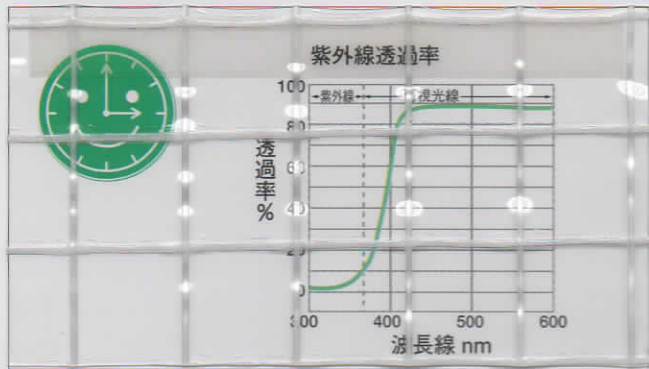

## e-sheet 250

防火 耐候

0.25mm×203cm×50m乱

## e-sheet 300

防火 耐候 UV  
カット

0.3mm×203cm×50m乱

## e-sheet 360

防火 帯電  
防止 耐候 UV  
カット

0.36mm×203cm×50m乱

## e-sheet 500

防火 帯電  
防止 耐寒 耐候 UV  
カット

0.5mm×203cm×30m乱