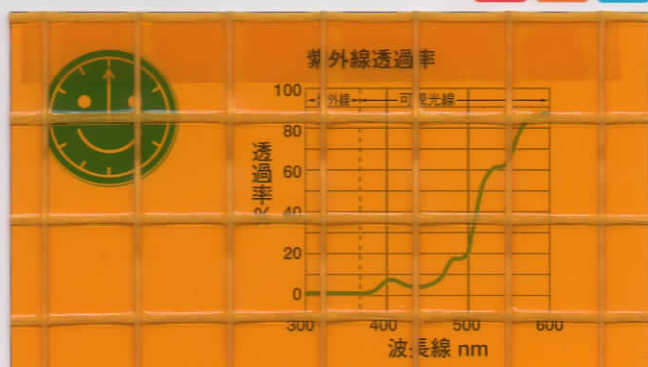

E-6000FYW

防火 防虫 UV
カット