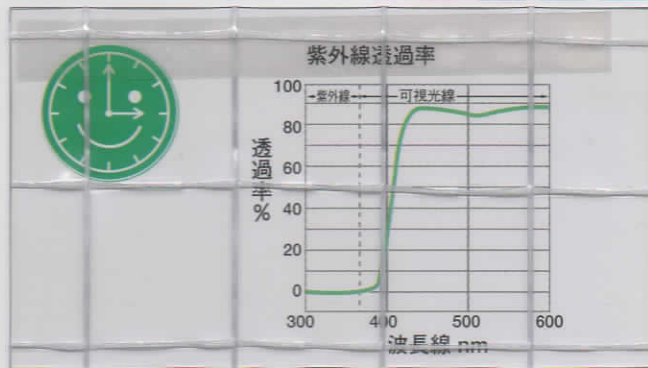

## e-sheet 360

防火 帯電  
防止 耐候 UV  
カット

0.36mm×203cm×50m乱

## e-sheet 500

防火 帯電  
防止 耐寒 耐候 UV  
カット

0.5mm×203cm×30m乱

## e-sheet 520

防火 耐寒 耐候 UV  
カット

0.5mm×203cm×30m乱