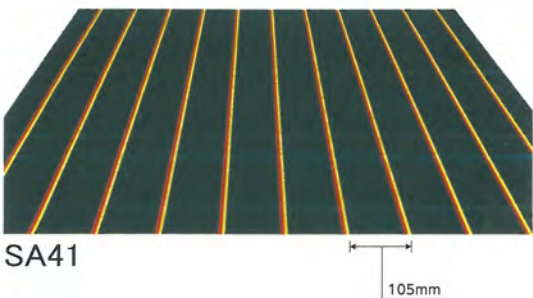

SA22

195mm

SA23

195mm

ご注意:

●幅縫ぎの場合には、布目を一定方向に揃えてお取り付けください。●裏面に光が当たると変色を促進する原因となります。裏面に光を当てないようにご注意ください。●裏面に樹脂コーティングを施していますので、縫製の際、ご注意ください。(樹脂の塗ってあるほうが裏面です。) ●ロットにより色相差がありますので、同一ロットによりご使用ください。●装飾テントの樹脂加工品に比べて耐水性が落ちます。取り付け場所・諸条件により雨が漏る可能性がありますのでご注意ください。●ロールオーニング(可動式テント)等に使用される場合、濡れたままで放置されるとカビが発生する事がありますので十分に乾かしてご使用ください。●生地裏面に樹脂コーティングを施してある為、表面の色目より裏面は濃色になります。予めご了承ください。

ホワイト × カラーの鮮やかなハーモニー。飽きのこないスタンダードなストライプ。

Quality Sample

ビビッドなアクセントが効いたストライプ。

Quality Sample

ご注意:

●幅縫ぎの場合には、布目を一定方向に揃えてお取り付けください。●裏面に光が当たると変色を促進する原因となります。裏面に光を当てないようにご注意ください。●裏面に樹脂コーティングを施していますので、縫製の際、ご注意ください。(樹脂の塗ってあるほうが裏面です。) ●ロットにより色相差がありますので、同一ロットによりご使用ください。●装飾テントの樹脂加工品に比べて耐水性が落ちます。取り付け場所・諸条件により雨が濡る可能性がありますのでご注意ください。●ロールオーニング(可動式テント)等に使用される場合、濡れたままで放置されるとカビが発生する事がありますので十分に乾かしてご使用ください。●生地裏面に樹脂コーティングを施してある為、表面の色目より裏面は濃色になります。予めご了承ください。