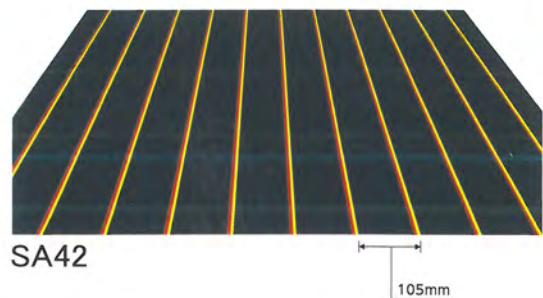

ビビッドなアクセントが効いたストライプ。

Quality Sample