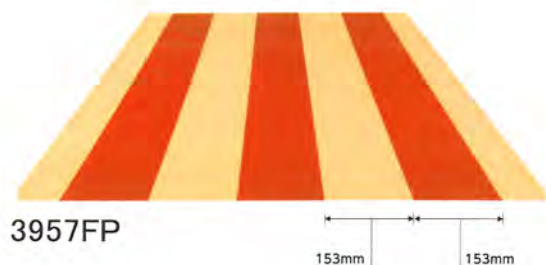

3902FP 透光率 11%
baby pink ベビーピンク
Mansel value(マンセル値)
(H)8.34RP(V)7.87(C)4.70

3663FP 透光率 23%
opera pink オペラピンク
Mansel value(マンセル値)
(H)0.16R(V)4.97(C)14.45

3911FP 透光率 20%
cherry pink チェリーピンク
Mansel value(マンセル値)
(H)7.10PR(V)3.91(C)14.23

3683FP 透光率 18%
cardinal red カーディナルレッド
Mansel value(マンセル値)
(H)5.17R(V)3.73(C)10.79

3971FP 透光率 12%
red+white レッド+ホワイト
Mansel value(マンセル値)
(H)4.90R(V)4.81(C)14.66

3666FP 透光率 1%
jade green ジェードグリーン
Mansel value(マンセル値)
(H)2.21BG(V)6.22(C)10.38

3669FP 透光率 4%
peacock green ピーコックグリーン
Mansel value(マンセル値)
(H)3.13BG(V)3.31(C)9.19

3605FP 透光率 8%
emerald green エメラルドグリーン
Mansel value(マンセル値)
(H)5.40G(V)5.75(C)12.86

3674FP 透光率 7%
vivid green ビビッドグリーン
Mansel value(マンセル値)
(H)0.55G(V)6.32(C)13.23

3915FP 透光率 6%
strong green ストロンググリーン
Mansel value(マンセル値)
(H)0.57G(V)5.47(C)13.20

光沢感とスタンダードなストライプが楽しい空間づくりを演出します。

Standard and Performance

- Fluoroplastic Antifouling
- Antewater Absorption
- Antiflaming
- UV Cut

Material: 100% polyester
Antiflaming certification's number: F-52008
Size: 94cm X 50m
Surface finishing: Fluoroplastic finishing
Color/Pattern: 37 colors/Spatterns

ご注意:

●3971FP・3919FPは、裏面の色がホワイトになっています。●幅継ぎの場合には、布目を一定方向に揃えてお取り付けください。●ロールオーニング(可動式テント)等に使用される場合、濡れたままで放置されるとカビが発生する事がありますので十分に乾かしてご使用ください。●ストライプ柄の裏面については、ストライプ柄のうち最淡色が使用されています。●ロットにより色相差がありますので、同一ロットによりご使用ください。

Quality Sample